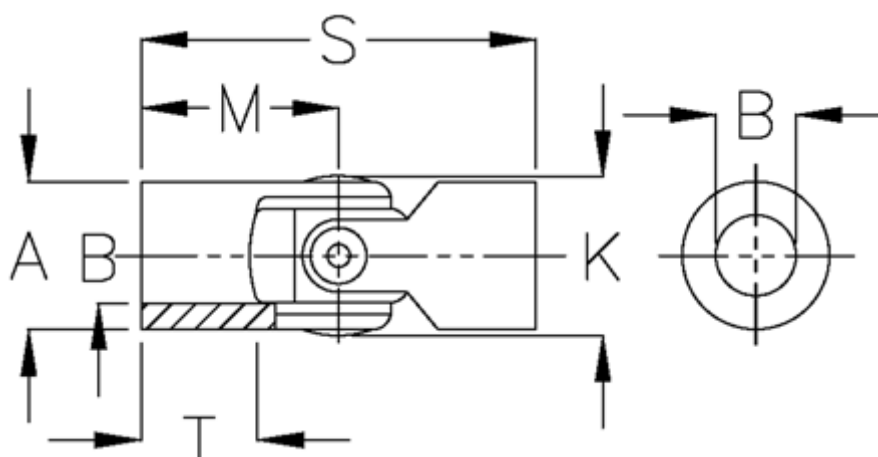

Varenummer: 07720410

Beskrivelse: Enkelt krydsled med glideleje, kort udg
0.720.410

Mål

A	= 20
B H7	= 10
K	= 21.5
M	= 24.0
MD max. Nm	= 20
s	= 48
T	= 13